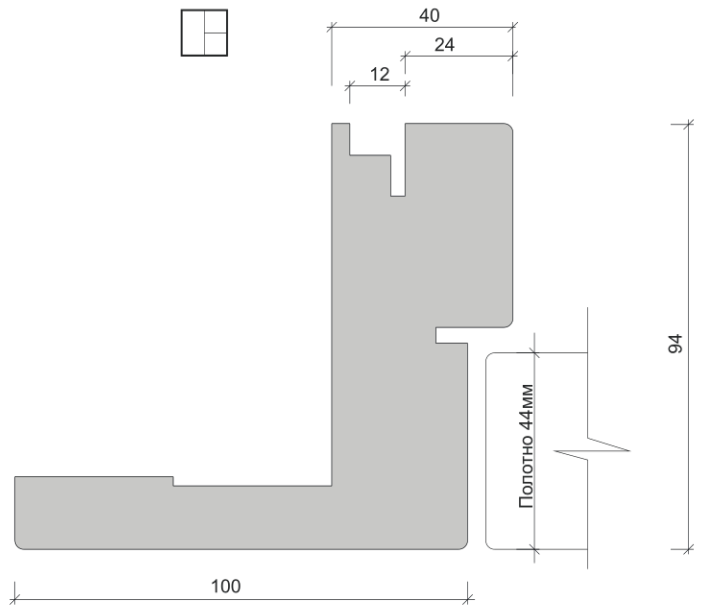

Telescopico Modern

Telescopico Classic

Flat

Flat (100)

Telescopico inverso

Flat inverso

Flat Alto

Верхний наличник-панель является интегрированным в короб элементом. Стандартная высота панели :200, 250, 300, 350, 400 мм.

Flat inverso Alto

Верхний наличник-панель является интегрированным в короб элементом. Стандартная высота панели :200, 250, 300, 350, 400 мм.

Flat V1

Для полотен Verona

Поверхность интегрированного наличника имеет фрезерованные углубления соответствующие рисунку полотен Verona.

Flat V2

Для полотен Verona

Поверхность интегрированного наличника имеет фрезерованные углубления соответствующие рисунку полотен Verona.

Flat 200

Для полотен Deco 200

Поверхность интегрированного наличника имеет фрезерованные углубления соответствующие рисунку полотен Deco 200.