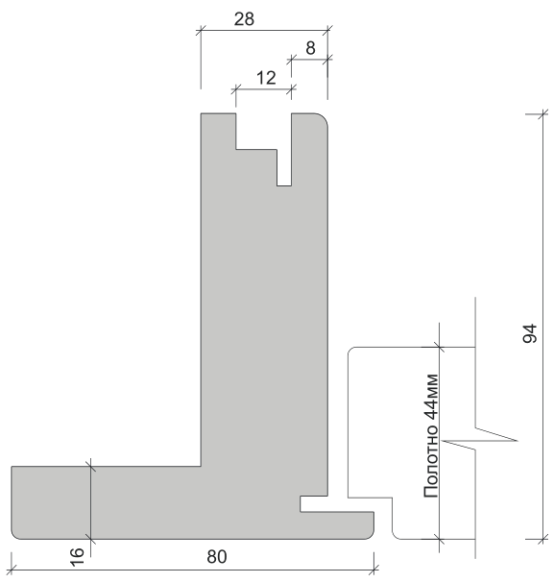

Telescopico Modern

Telescopico Classic

Flat

Flat (100)

Telescopico inverso

Flat inverso

Flat Alto

Верхний наличник-панель является интегрированным в короб элементом. Стандартная высота панели :200, 250, 300, 350, 400 мм.

Flat inverso Alto

Верхний наличник-панель является интегрированным в короб элементом. Стандартная высота панели :200, 250, 300, 350, 400 мм.

Flat V1

Для полотен Verona

Поверхность интегрированного наличника имеет фрезерованные углубления соответствующие рисунку полотен Verona.

Flat V2

Для полотен Verona

Поверхность интегрированного наличника имеет фрезерованные углубления соответствующие рисунку полотен Verona.

Flat 200

Для полотен Deco 200

Поверхность интегрированного наличника имеет фрезерованные углубления соответствующие рисунку полотен Deco 200.