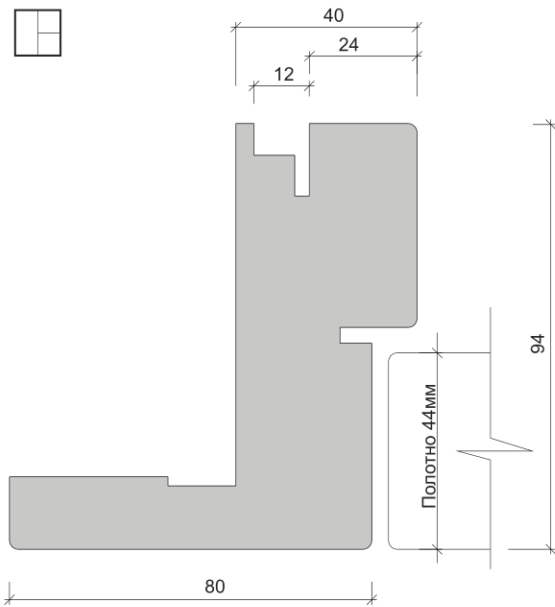

Telescopico Modern

Telescopico Classic

Flat

Flat (100)

Telescopico inverso

Flat inverso

Flat Alto

Верхний наличник-панель является интегрированным в короб элементом. Стандартная высота панели :200, 250, 300, 350, 400 мм.

Flat inverso Alto

Верхний наличник-панель является интегрированным в короб элементом. Стандартная высота панели :200, 250, 300, 350, 400 мм.

Flat V1

Для полотен Verona

Поверхность интегрированного наличника имеет фрезерованные углубления соответствующие рисунку полотен Verona.

Flat V2

Для полотен Verona

Поверхность интегрированного наличника имеет фрезерованные углубления соответствующие рисунку полотен Verona.

Flat 200

Для полотен Deco 200

Поверхность интегрированного наличника имеет фрезерованные углубления соответствующие рисунку полотен Deco 200.