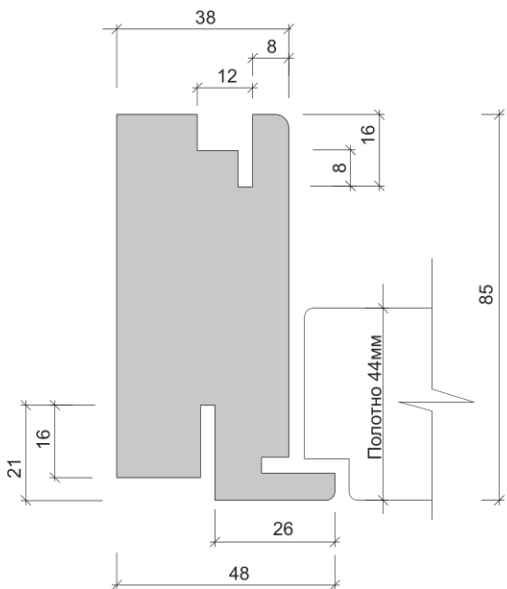

Telescopico Modern

Telescopico Classic

Flat

Flat (100)

Telescopico inverso

Flat inverso

Flat Alto

Верхний наличник-панель является интегрированным в короб элементом. Стандартная высота панели :200, 250, 300, 350, 400 мм.

Flat inverso Alto

Верхний наличник-панель является интегрированным в короб элементом. Стандартная высота панели :200, 250, 300, 350, 400 мм.

Flat V1

Для полотен Verona

Поверхность интегрированного наличника имеет фрезерованные углубления соответствующие рисунку полотен Verona.

Flat V2

Для полотен Verona

Поверхность интегрированного наличника имеет фрезерованные углубления соответствующие рисунку полотен Verona.

Flat 200

Для полотен Deco 200

Поверхность интегрированного наличника имеет фрезерованные углубления соответствующие рисунку полотен Deco 200.