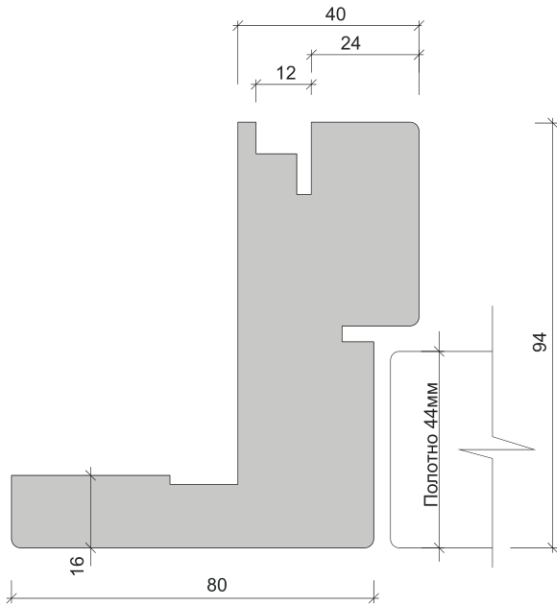

Telescopico Modern

Telescopico Classic

Flat

Flat (100)

Telescopico inverso

Flat inverso

Flat Alto

Верхний наличник-панель является интегрированным в короб элементом. Стандартная высота панели :200, 250, 300, 350, 400 мм.

Flat inverso Alto

Верхний наличник-панель является интегрированным в короб элементом. Стандартная высота панели :200, 250, 300, 350, 400 мм.

Flat V1

Для полотен Verona

Поверхность интегрированного наличника имеет фрезерованные углубления соответствующие рисунку полотен Verona.

Flat V2

Для полотен Verona

Поверхность интегрированного наличника имеет фрезерованные углубления соответствующие рисунку полотен Verona.

Flat 200

Для полотен Deco 200

Поверхность интегрированного наличника имеет фрезерованные углубления соответствующие рисунку полотен Deco 200.