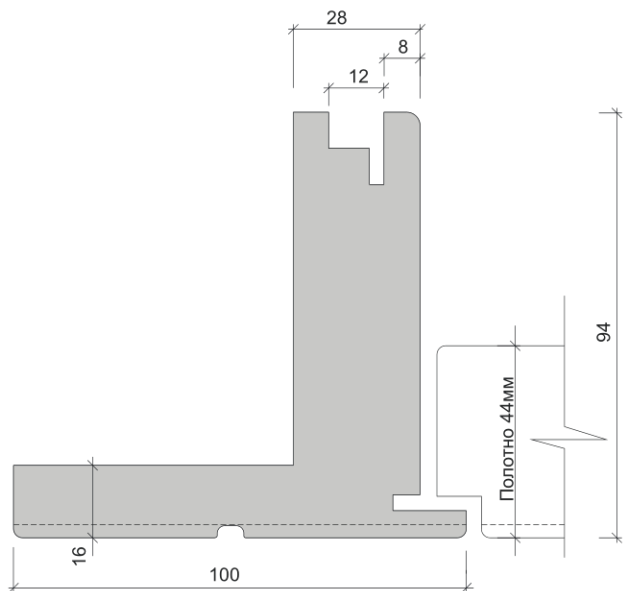

Telescopico Modern

Telescopico Classic

Flat

Flat (100)

Telescopico inverso

Flat inverso

Flat Alto

Верхний наличник-панель является интегрированным в короб элементом. Стандартная высота панели :200, 250, 300, 350, 400 мм.

Flat inverso Alto

Верхний наличник-панель является интегрированным в короб элементом. Стандартная высота панели :200, 250, 300, 350, 400 мм.

Flat V1

Для полотен Verona

Поверхность интегрированного наличника имеет фрезерованные углубления соответствующие рисунку полотен Verona.

Flat 201

Для полотен Deco 201

Поверхность интегрированного наличника имеет фрезерованные углубления соответствующие рисунку полотен Deco 201.

Flat 200

Для полотен Deco 200

Поверхность интегрированного наличника имеет фрезерованные углубления соответствующие рисунку полотен Deco 200.

Flat 201

Для полотен Deco 201

Поверхность интегрированного наличника имеет фрезерованные углубления соответствующие рисунку полотен Deco 201.