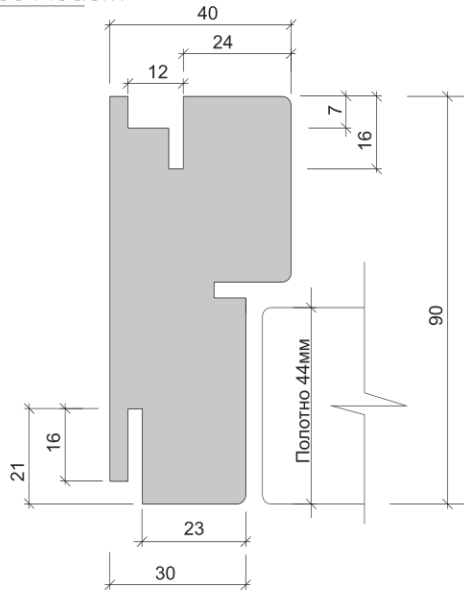

Telescopico Modern

Telescopico Classic

Flat

Flat (100)

Telescopico inverso

Flat inverso

Flat Alto

Верхний наличник-панель является интегрированным в короб элементом. Стандартная высота панели :200, 250, 300, 350, 400 мм.

Flat inverso Alto

Верхний наличник-панель является интегрированным в короб элементом. Стандартная высота панели :200, 250, 300, 350, 400 мм.

Flat V1

Для полотен Verona

Поверхность интегрированного наличника имеет фрезерованные углубления соответствующие рисунку полотен Verona.