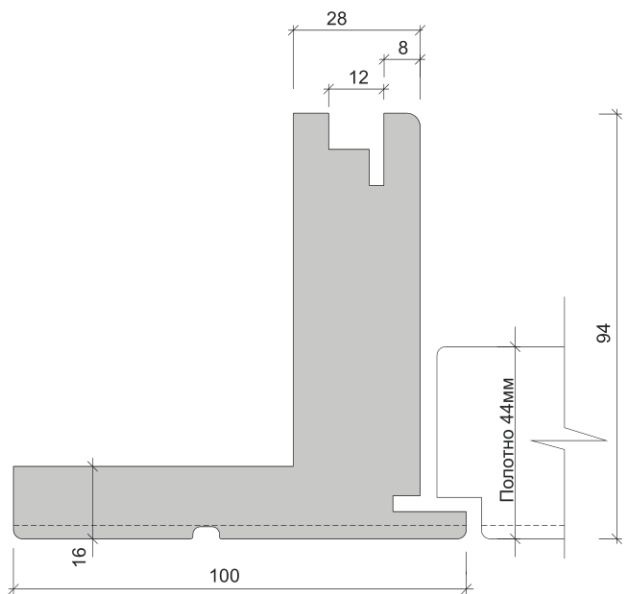

Flat inverso Alto

Верхний наличник-панель является интегрированным в короб элементом. Стандартная высота панели :200, 250, 300, 350, 400 мм.

Flat V1

Для полотен Verona

Поверхность интегрированного наличника имеет фрезерованные углубления соответствующие рисунку полотен Verona.

Flat 201

Для полотен Deco 201

Поверхность интегрированного наличника имеет фрезерованные углубления соответствующие рисунку полотен Deco 201.

Flat 200

Для полотен Deco 200

Поверхность интегрированного наличника имеет фрезерованные углубления соответствующие рисунку полотен Deco 200.

Flat 201

Для полотен Deco 201

Поверхность интегрированного наличника имеет фрезерованные углубления соответствующие рисунку полотен Deco 201.

## Flat Largo

Короб в виде моноблока с широкой доборной частью, выполняется под требуемый размер глубины проема (толщины стены). Возможно, опционально, декорировать внутреннюю сторону доборной части филенками, соответствующими по декору выбранному полотну.