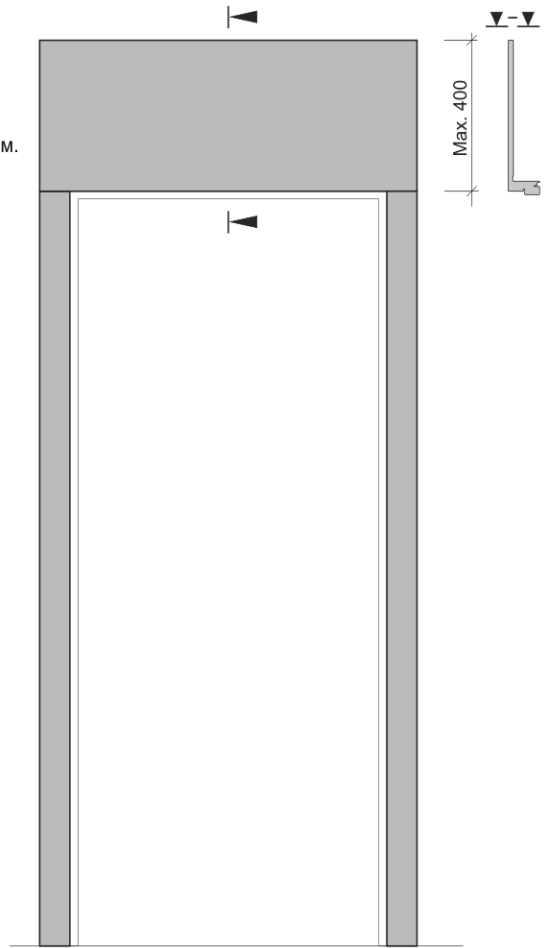

Telescopico Modern

Telescopico Classic

Flat

Flat (100)

Telescopico inverso

Flat inverso

Flat Alto

Верхний наличник-панель является интегрированным в короб элементом. Стандартная высота панели :200, 250, 300, 350, 400 мм.

Flat inverso Alto

Верхний наличник-панель является интегрированным в короб элементом. Стандартная высота панели :200, 250, 300, 350, 400 мм.

Flat V1

Для полотен Verona

Поверхность интегрированного наличника имеет фрезерованные углубления соответствующие рисунку полотен Verona.

Flat V2

Для полотен Verona

Поверхность интегрированного наличника имеет фрезерованные углубления соответствующие рисунку полотен Verona.

Flat 200

Для полотен Deco 200

Поверхность интегрированного наличника имеет фрезерованные углубления соответствующие рисунку полотен Deco 200.

## Flat Largo

Короб в виде моноблока с широкой доборной частью, выполняется под требуемый размер глубины проема (толщины стены). Возможно, опционально, декорировать внутреннюю сторону доборной части филенками, соответствующими по декору выбранному полотну.