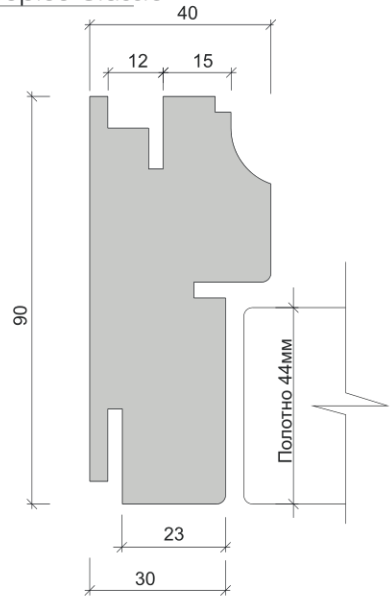

Telescopico Modern

Telescopico Classic

Flat

Flat (100)

Telescopico inverso

Flat inverso

Flat Alto

Верхний наличник-панель является интегрированным в короб элементом. Стандартная высота панели :200, 250, 300, 350, 400 мм.

Flat inverso Alto

Верхний наличник-панель является интегрированным в короб элементом. Стандартная высота панели :200, 250, 300, 350, 400 мм.

Flat V1

Для полотен Verona

Поверхность интегрированного наличника имеет фрезерованные углубления соответствующие рисунку полотен Verona.