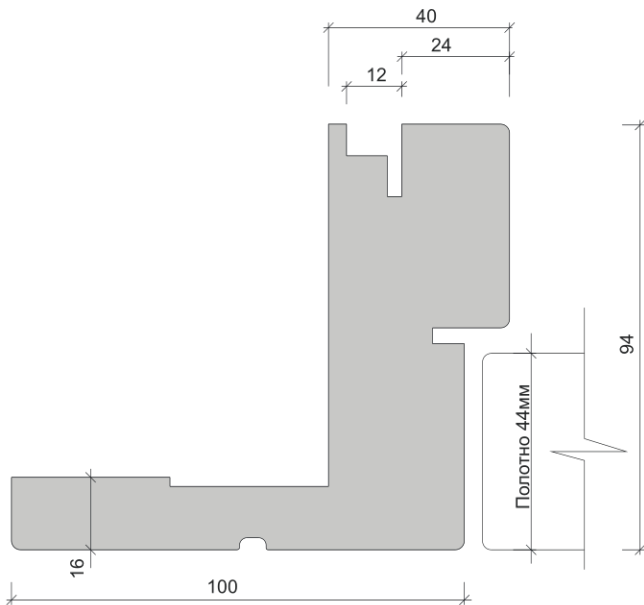

Telescopico Modern

Telescopico Classic

Flat

Flat (100)

Telescopico inverso

Flat inverso

Flat Alto

Верхний наличник-панель является интегрированным в короб элементом. Стандартная высота панели :200, 250, 300, 350, 400 мм.

Flat inverso Alto

Верхний наличник-панель является интегрированным в короб элементом. Стандартная высота панели :200, 250, 300, 350, 400 мм.

Flat V1

Для полотен Verona

Поверхность интегрированного наличника имеет фрезерованные углубления соответствующие рисунку полотен Verona.

Flat V2

Для полотен Verona

Поверхность интегрированного наличника имеет фрезерованные углубления соответствующие рисунку полотен Verona.

Flat 200

Для полотен Deco 200

Поверхность интегрированного наличника имеет фрезерованные углубления соответствующие рисунку полотен Deco 200.

Flat 201

Для полотен Deco 201

Поверхность интегрированного наличника имеет фрезерованные углубления соответствующие рисунку полотен Deco 201.

Flat 200

Для полотен Deco 200

Поверхность интегрированного наличника имеет фрезерованные углубления соответствующие рисунку полотен Deco 200.