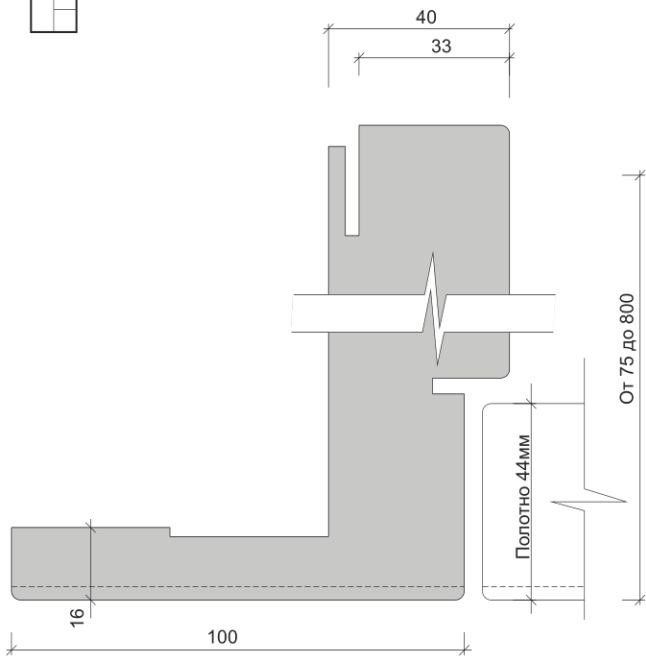

Telescopico Modern

Telescopico Classic

Flat

Flat (100)

Telescopico inverso

Flat inverso

Flat Alto

Верхний наличник-панель является интегрированным в короб элементом. Стандартная высота панели :200, 250, 300, 350, 400 мм.

Flat inverso Alto

Верхний наличник-панель является интегрированным в короб элементом. Стандартная высота панели :200, 250, 300, 350, 400 мм.

Flat V1

Для полотен Verona

Поверхность интегрированного наличника имеет фрезерованные углубления соответствующие рисунку полотен Verona.

Flat 201

Для полотен Deco 201

Поверхность интегрированного наличника имеет фрезерованные углубления соответствующие рисунку полотен Deco 201.

## Flat Largo

Короб в виде моноблока с широкой доборной частью, выполняется под требуемый размер глубины проема (толщины стены). Возможно, опционально, декорировать внутреннюю сторону доборной части филенками, соответствующими по декору выбранному полотну.