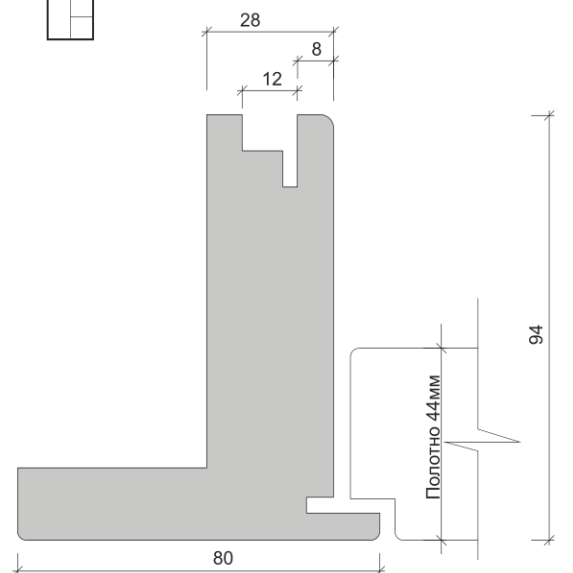

Telescopico Modern

Telescopico Classic

Flat

Flat (100)

Telescopico inverso

Flat inverso

Flat Alto

Верхний наличник-панель является интегрированным в короб элементом. Стандартная высота панели :200, 250, 300, 350, 400 мм.

Flat inverso Alto

Верхний наличник-панель является интегрированным в короб элементом. Стандартная высота панели :200, 250, 300, 350, 400 мм.

Flat V1

Для полотен Verona

Поверхность интегрированного наличника имеет фрезерованные углубления соответствующие рисунку полотен Verona.

Flat V2

Для полотен Verona

Поверхность интегрированного наличника имеет фрезерованные углубления соответствующие рисунку полотен Verona.

Flat 200

Для полотен Deco 200

Поверхность интегрированного наличника имеет фрезерованные углубления соответствующие рисунку полотен Deco 200.