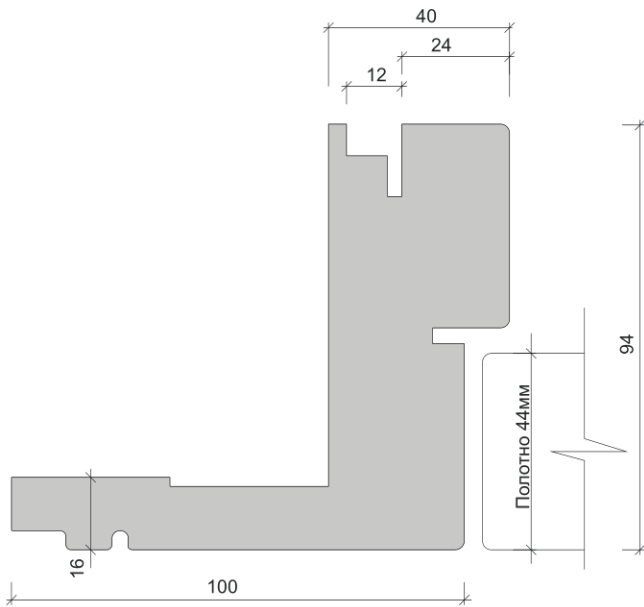

Telescopico Modern

Telescopico Classic

Flat

Flat (100)

Telescopico inverso

Flat inverso

Flat Alto

Верхний наличник-панель является интегрированным в короб элементом. Стандартная высота панели :200, 250, 300, 350, 400 мм.

Flat inverso Alto

Верхний наличник-панель является интегрированным в короб элементом. Стандартная высота панели :200, 250, 300, 350, 400 мм.

Flat V1

Для полотен Verona

Поверхность интегрированного наличника имеет фрезерованные углубления соответствующие рисунку полотен Verona.

Flat V2

Для полотен Verona

Поверхность интегрированного наличника имеет фрезерованные углубления соответствующие рисунку полотен Verona.

Flat 200

Для полотен Deco 200

Поверхность интегрированного наличника имеет фрезерованные углубления соответствующие рисунку полотен Deco 200.