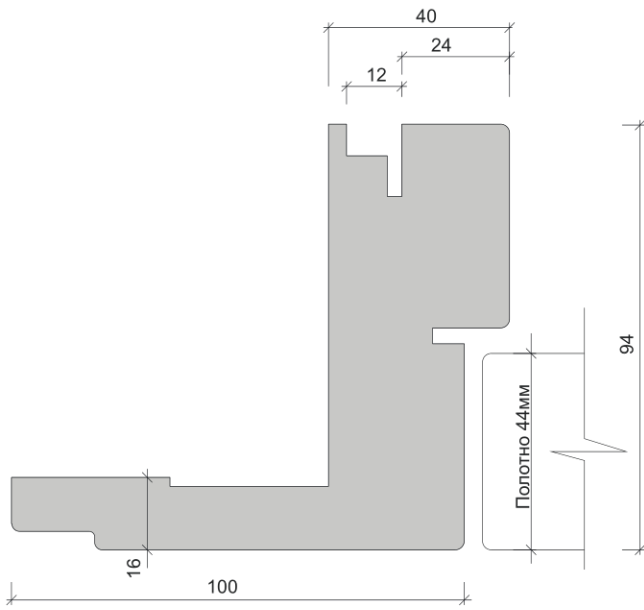

Telescopico Modern

Telescopico Classic

Flat

Flat (100)

Telescopico inverso

Flat inverso

Flat Alto

Верхний наличник-панель является интегрированным в короб элементом. Стандартная высота панели :200, 250, 300, 350, 400 мм.

Flat inverso Alto

Верхний наличник-панель является интегрированным в короб элементом. Стандартная высота панели :200, 250, 300, 350, 400 мм.

Flat V1

Для полотен Verona

Поверхность интегрированного наличника имеет фрезерованные углубления соответствующие рисунку полотен Verona.

Flat V2

Для полотен Verona

Поверхность интегрированного наличника имеет фрезерованные углубления соответствующие рисунку полотен Verona.

Flat 200

Для полотен Deco 200

Поверхность интегрированного наличника имеет фрезерованные углубления соответствующие рисунку полотен Deco 200.

Flat 201

Для полотен Deco 201

Поверхность интегрированного наличника имеет фрезерованные углубления соответствующие рисунку полотен Deco 201.

Flat 200

Для полотен Deco 200

Поверхность интегрированного наличника имеет фрезерованные углубления соответствующие рисунку полотен Deco 200.