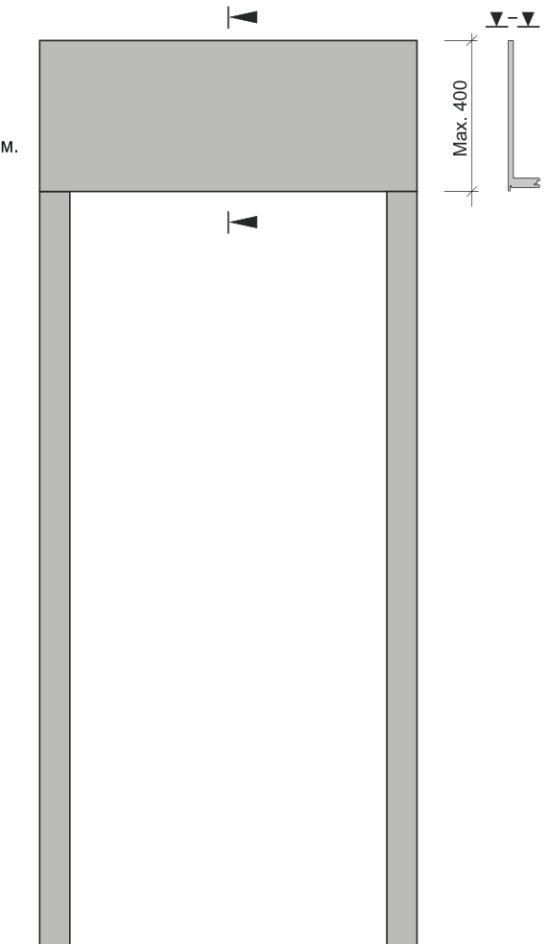

Telescopico Modern

Telescopico Classic

Flat

Flat (100)

Telescopico inverso

Flat inverso

Flat Alto

Верхний наличник-панель является интегрированным в короб элементом. Стандартная высота панели :200, 250, 300, 350, 400 мм.

Flat inverso Alto

Верхний наличник-панель является интегрированным в короб элементом. Стандартная высота панели :200, 250, 300, 350, 400 мм.

Flat V1

Для полотен Verona

Поверхность интегрированного наличника имеет фрезерованные углубления соответствующие рисунку полотен Verona.

Flat V2

Для полотен Verona

Поверхность интегрированного наличника имеет фрезерованные углубления соответствующие рисунку полотен Verona.

Flat 200

Для полотен Deco 200

Поверхность интегрированного наличника имеет фрезерованные углубления соответствующие рисунку полотен Deco 200.

## Flat Largo

Короб в виде моноблока с широкой доборной частью, выполняется под требуемый размер глубины проема (толщины стены). Возможно, опционально, декорировать внутреннюю сторону доборной части филенками, соответствующими по декору выбранному полотну.